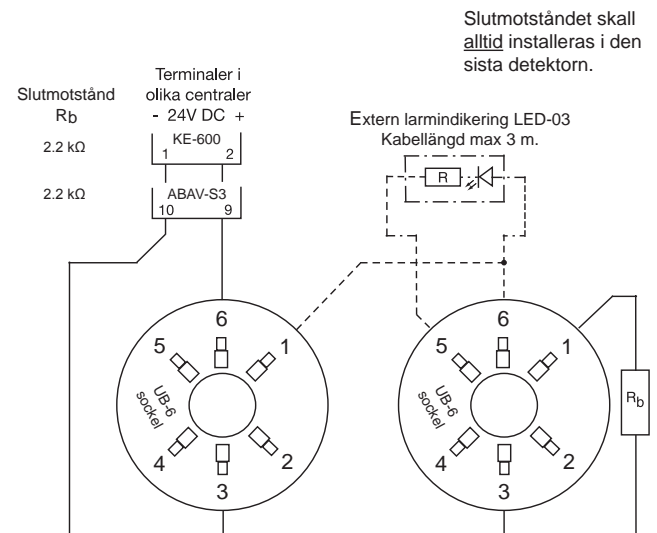

KOPPLINGSSCHEMA

Socketmärkning (gjutet nr i sockeln = tidigare nr på etikett):
5 = -R, 6 = 2+E, 1 = 5+0, 2 = -RS, 3 = -1

BESTÄLLNINGSEXEMPEL

Artikelkod	Benämning
EVC-PY-DA	Rökdetektor optisk servicelarm, inkl. socket
EVC-PY-DA/I	Rökdetektor optisk servicelarm insats
UB-6	Socket för rökdetektor