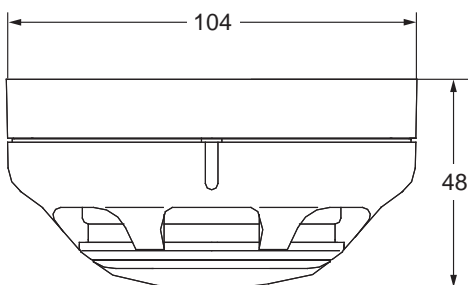

## MÅTTUPPGIFTER: (mm)

Fastsättning= 2 st M4, cc 50 alt 60 alt 70 mm.